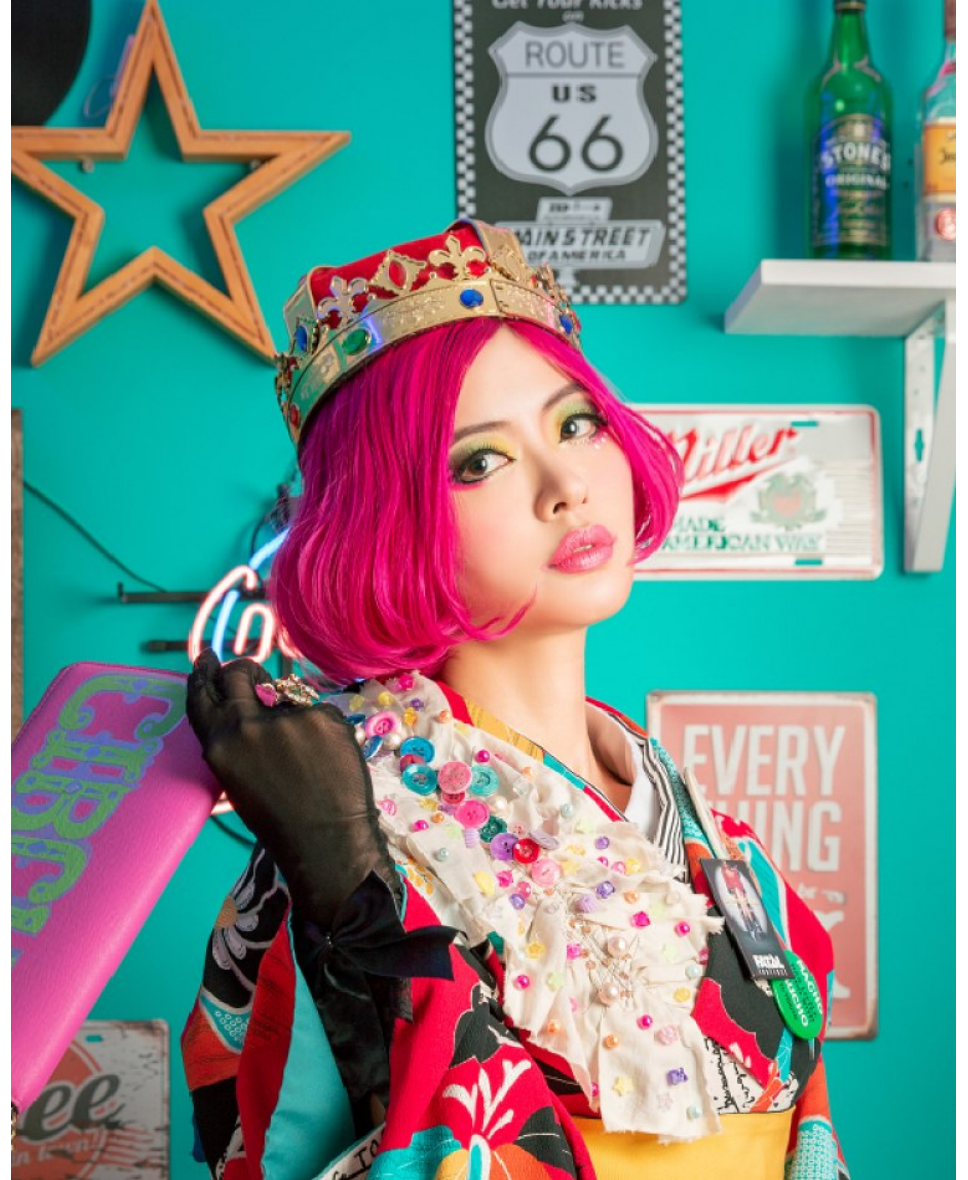

KILARA SEN

HEIGHT 5'3" HAIR PINK EYES BROWN

KILARA SEN

HEIGHT 5'3" HAIR PINK EYES BROWN

KILARA SEN

HEIGHT 5'3" HAIR PINK EYES BROWN

KILARA SEN

HEIGHT 5'3" HAIR PINK EYES BROWN